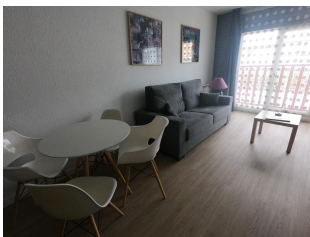

Ref: 543 E- ESTUDI FC4+

PAS DE LA CASA

HUT2-006280

DESCRIPTION

Studio entièrement meublé: Kitchenette équipée avec plaques vitrocéramique, microondes, cafetière électrique, grille pain, bouilloire, lave-vaisselle, frigo/congélateur et vaisselle. Une salle de bain avec baignoire, WC séparés Séjour / salon avec TV LCD Couchages: 1 cabine avec 2 lits superposés 1 canapé gigogne Inclus: Balcon, casier à skis, coffre fort, draps, serviettes, kit entretien, gel et shampoing, ménage de sortie, WIFI *VUE SUR LES PISTES EN PREMIERE LIGNE

Autres caractéristiques

Balcon Ascenseur

Équipement

Chauffage Armoires Equipements de Cuisine
Théière Lave-Vaisselle Micro-onde
Cafetière Frigo Thermo
TV TDT Wifi
Coffre-fort Un local à skis Grille-pain
Bar Informations touristiques Consigne