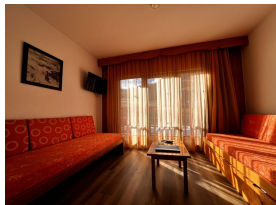

Frontera Blanca

Dades generals

Tipus d'immoble: **Apartament** m2: **45**
m2 parcel·la: **0** Distància de la platja:
Any de construcció: Tipus de piscina:
Vistes: **Vista pistes**

Característiques

Nombre d'habitacions: **1** Lavabos: **0** Banyes amb banyera: **1**
Banyes amb dutxa: **0** Llits de matrimoni: **1** Llits individuals: **0**
Llits amb lliteres: **1** Bressols: **0** Sofàs llits: **0**
Tipus de cuina:

Altres característiques

Ascensor

Equipament