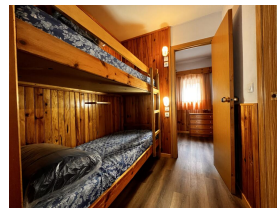

Frontera Blanca

Dades generals

Tipus d'immoble: **Apartament** m2: **45**
m2 parcel·la: **0** Distància de la platja:
Any de construcció: Tipus de piscina:
Vistes: **Vista pistes**

Característiques

Nombre d'habitacions: **1** Lavabos: **0** Banyes amb banyera: **1**
Banyes amb dutxa: **0** Llits de matrimoni: **1** Llits individuals: **0**
Llits amb lliteres: **1** Bressols: **0** Sofàs llits: **0**
Tipus de cuina:

Altres característiques

Ascensor

Equipament